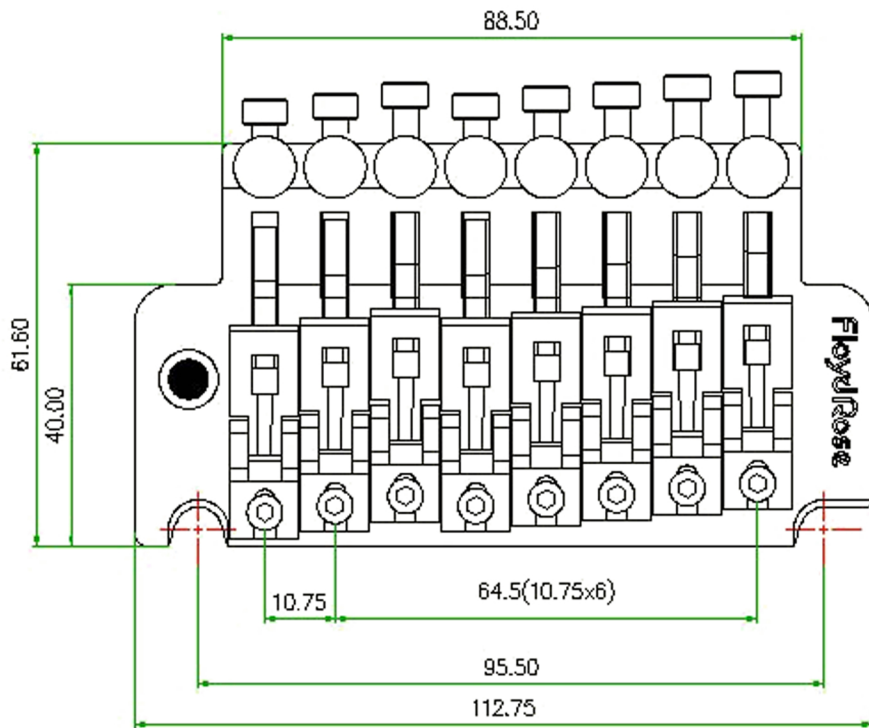

Floyd Rose

8-String Dimensions

FR8(String R 380)

8st Locking Nut (R400)