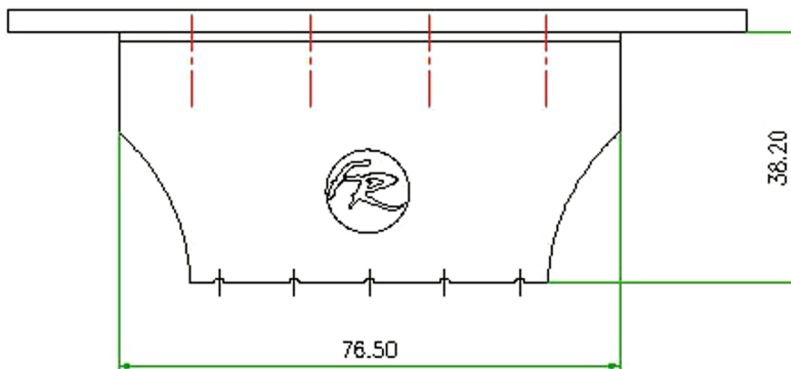

Floyd Rose

8-String Dimensions

FR8(String R 380)

8st Locking Nut (R400)