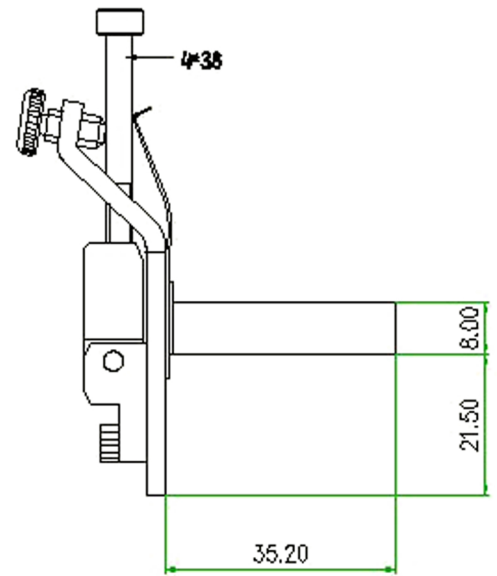

Floyd Rose

8-String Dimensions

FR8(String R 380)

8st Locking Nut (R400)